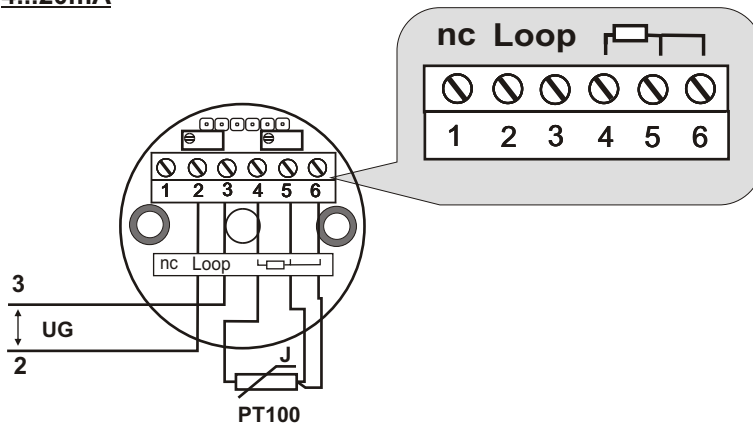

STC300

Pipe contact temperature transmitter
Anlignings temperaturtransmitter
Anlegetemperaturmeßumformer
Convertisseur de sonde d'applique
Transmisor de temperatura aplicada
Trasformatore temperatura a contatto

OFL-4188-001

Instruction
Montageanvisning
Bedienungsanleitung
Instructions d'installation
Instrucciones de empleo
Istruzioni per installazioni

4. 4...20mA

UG=15...36 V DC