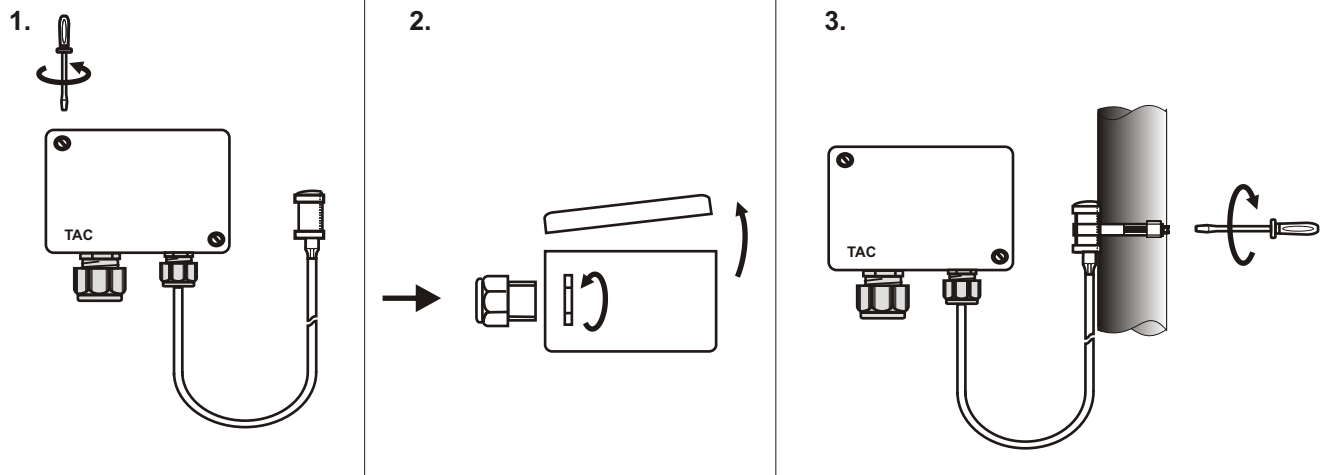

STC300

Pipe contact temperature transmitter
Anlignings temperaturtransmitter
Anlegetemperaturmeßumformer
Convertisseur de sonde d'applique
Transmisor de temperatura aplicada
Trasformatore temperatura a contatto

OFL-4188-001

Instruction
Montageanvisning
Bedienungsanleitung
Instructions d'installation
Instrucciones de empleo
Istruzioni per installazioni

4. 4...20mA

UG=15...36 V DC